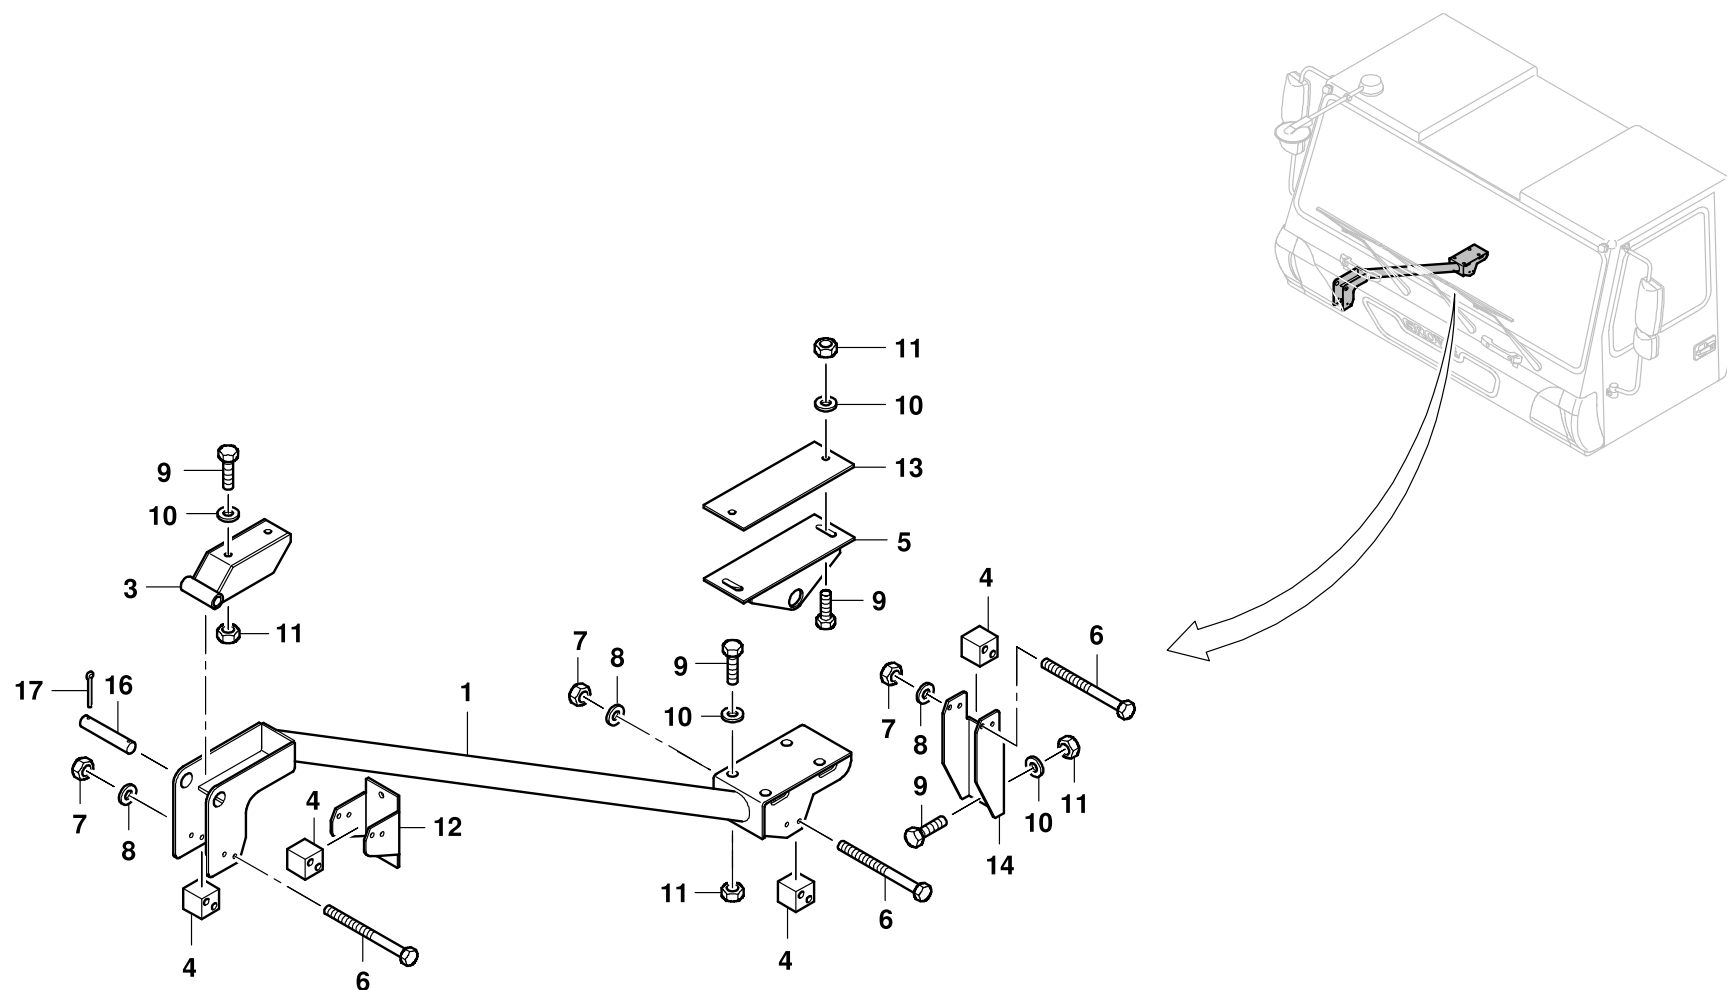

**GROVE**

FAHRERHAUSKIPPLAGERUNG  
DRIVERS CAB BEARING

BILDTADEL  
PICTORIAL DISPLAY

GMK 3050  
BE 550  
G 231

04.12

**3079145-ETL A**

1/2

**GROVE**
**FAHRERHAUSKIPPLAGERUNG**  
**DRIVERS CAB BEARING**

 BILDТАFEL  
 PICTORIAL DISPLAY

**GMK 3050**  
**BE 550**  
**G 231**

04.12

**3079145-ETL A**

2/2